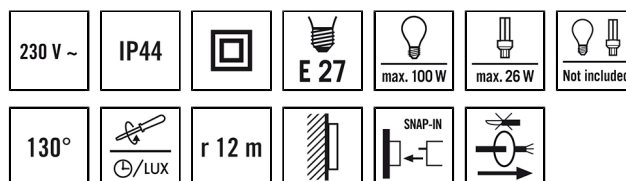

AL GARDA WL OP MD WH

El.nr.

33 335 40

GTIN nr.

4015120026133

Tekniske data

GENERELT	
Apparatkategorier	Veggarmatur
Brukergrensesnitt	Potensiometer
Fjernstyrt	-
Samsvar	CE-merket, EAC, RoHS, WEEE
EPREL_Adresse_Technische_Doku	ESYLUX An der Strusbek 40, 22926 Ahrensburg
Bevollmäktigte Person EPREL	Dr. Marc-Oliver von Maydell - Head of Engineering
Garanti	3 år
FASTGJØRING	
Monteringstype	Utenpåliggende
Moneringssted	Vegg
Tilkoblingsbart ledertverrsnitt	2,50 mm ²
Antall kontakter	4
KABINETT	
Mål	lengde 275 mm x Bredde 185 mm x Høyde/ dybde 250 mm
Vekt	1137 g
Material	ABS
Kapslingsgrad	IP44

Produktbeskrivelse

- Automatisk lysarmatur med integrert bevegelsesdetektor og 130° detekteringsområde
- Komplett enhet som består av armaturunderdel og opalglass

Omgivelsestemperatur	-25 °C...+55 °C
Farge	hvit, tilsvarende RAL 9010
Glødetrådstest iht. IEC 60695-2-10	650 °C

ELEKTRISK UTFØRELSE

Styringssystem	ON/OFF
Kapslingsklasse	II
Merkespenning	230 V ~ / 50 Hz

LYS

Diffusor	opal
Lysutstråling	direkte
Strålingsvinkel	290 °

SENSORER

Deteksjonsvinkel	130°, kan dreies horisontalt
Registreringsrekkevidde diagonalt	12 m
Detekteringsområde	164 m ²
Anbef. Monteringshøyde	1,8 m
Lysverdi	5 - 1000 lx
Tidsforsinket utkobling	5 s...12 min (justerbar i trinn)
Bryterinngang	✓